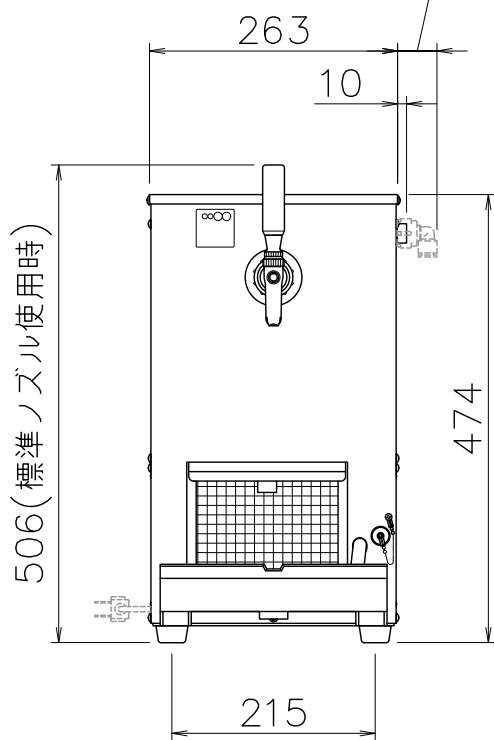

↑  
吸気

42(ワンタッチ継手)

BSE-20	A4 R度 1/8	2014/01/15	 株式会社 三ツ井
外形寸法	幅273mm×奥行442mm×高さ474mm (受皿含む)		
設置スペース	幅370mm×奥行き490mm		
重量	21.5kg(本体重量)/30.5kg(水込み重量)		
使用電源	単相100V,50/60Hz		
消費電力	130/150W(50/60Hz)		
給水設備	不要		
排水設備	不要		

※寸法には組立ネジ部は含まれておりません。

※改良の為、予告なく仕様・デザインを変更することがあります。ご了承ください。