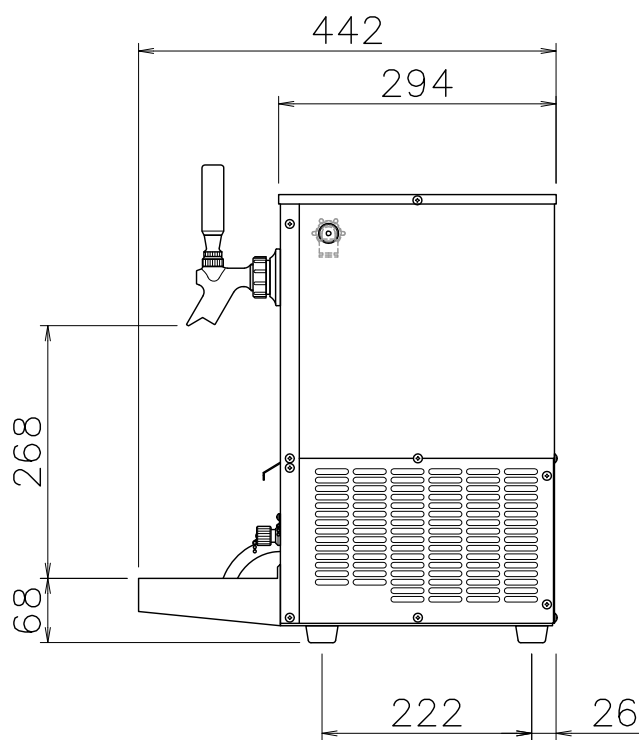

↑  
吸気

42(ワンタッチ継手)

BSE-20	A4 R度 1/8	2014/01/15	 株式会社 三ツ井
外形寸法	幅273mm×奥行442mm×高さ474mm (受皿含む)		
設置スペース	幅370mm×奥行き490mm		
重量	21.5kg(本体重量)/30.5kg(水込み重量)		
使用電源	単相100V,50/60Hz		
消費電力	130/150W(50/60Hz)		
給水設備	不要		
排水設備	不要		

※寸法には組立ネジ部は含まれておりません。

※改良の為、予告なく仕様・デザインを変更することがあります。ご了承ください。