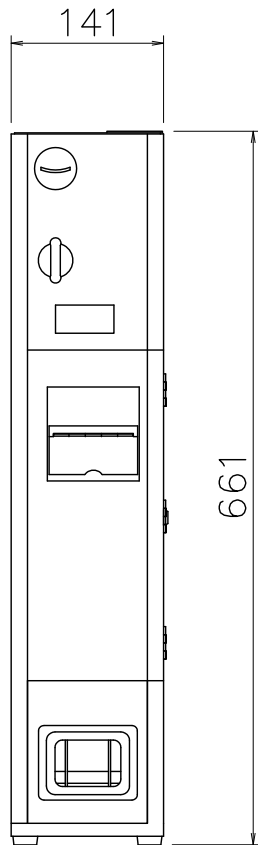

扉開閉の為、
最低160mm（半開き）～250mm（全開）の
空きスペースが必要になります。

コインメック	A4 R度 1/7	2013/07/06	
外形寸法	幅141mm×奥行346mm×高さ661mm		
設置スペース	幅400mm×奥行き350mm		
重量	13.2kg（本体重量）		
使用電源	単相100V,50/60Hz		
消費電力	27.4W（50/60Hz）		
備考	・自動ディスプレイ用販売機器		