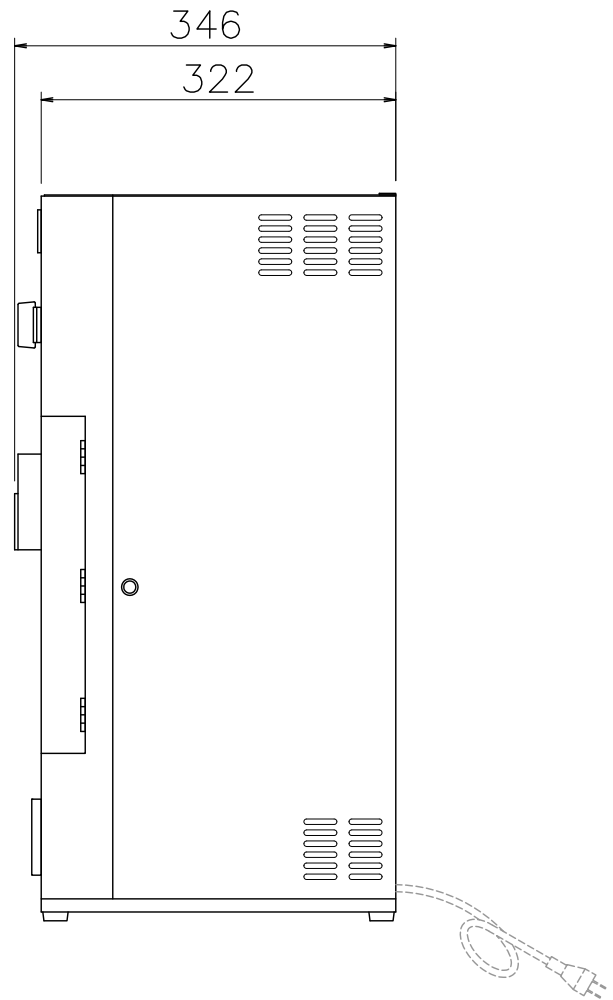

扉開閉の為、  
最低160mm（半開き）～250mm（全開）の  
空きスペースが必要になります。

コインメック	A4 尺度 1/7	2018/05/10	
外形寸法	幅141mm×奥行346mm×高さ661mm		
設置スペース	幅400mm×奥行き350mm		
重量	13.2kg（本体重量）		
使用電源	単相100V,50/60Hz		
消費電力	27.4W（50/60Hz）		
備考	・自動ディスペンサー用販売機器		