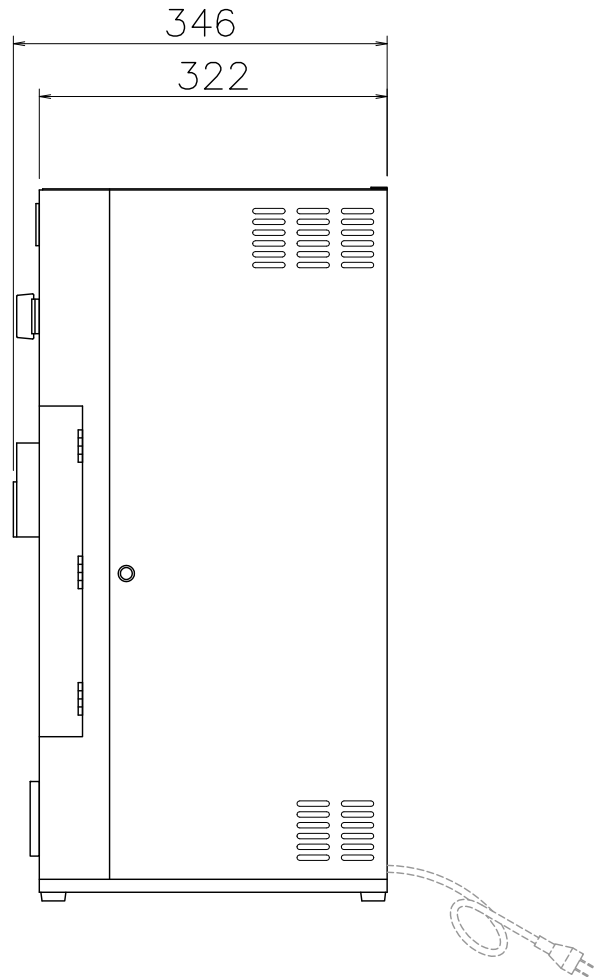

扉開閉の為、
最低160mm（半開き）～250mm（全開）の
空きスペースが必要になります。

コインメック	A4 R度 1/7	2013/07/06	
外形寸法	幅141mm×奥行346mm×高さ661mm		
設置スペース	幅400mm×奥行き350mm		
重量	13.2kg（本体重量）		
使用電源	単相100V,50/60Hz		
消費電力	27.4W（50/60Hz）		
備考	・自動ディスプレイ用販売機器		