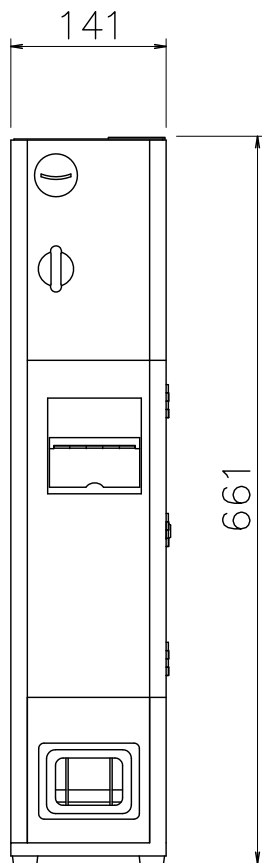

扉開閉の為、  
最低160mm（半開き）～250mm（全開）の  
空きスペースが必要になります。

コインメック	A4 尺度 1/7	2018/05/10	
外形寸法	幅141mm×奥行346mm×高さ661mm		
設置スペース	幅400mm×奥行き350mm		
重量	13.2kg（本体重量）		
使用電源	単相100V,50/60Hz		
消費電力	27.4W（50/60Hz）		
備考	・自動ディスペンサー用販売機器		