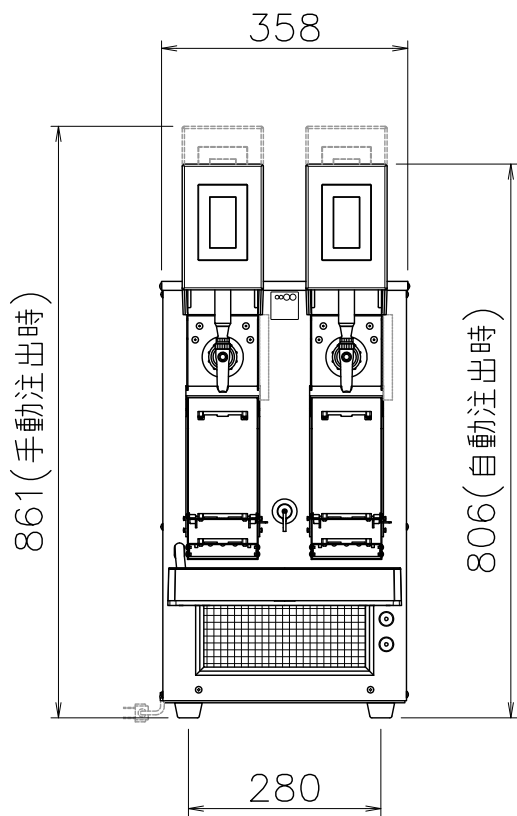

※片側(通常は左側) SNS仕様。

※寸法には組立ネジ部は含まれておりません。

※改良の為、予告なく仕様・デザインを変更することがあります。ご了承ください。

SNS-106W-A1	A4 R度 1/11	2018/03/30	
外形寸法	幅358mm×奥行639mm×高さ806mm		
設置スペース	幅460mm×奥行き680mm		
重量	49.2kg (本体重量) / 76.3kg (水込み重量)		
使用電源	単相100V, 50/60Hz		
消費電力	375/405W (50/60Hz) ※稼働時		
給水設備	不要		
排水設備	不要		

SNS-106W-A2	A4 R度 1/11	2018/03/30	
外形寸法	幅358mm×奥行639mm×高さ806mm		
設置スペース	幅460mm×奥行き680mm		
重量	52.8kg (本体重量) / 80.0kg (水込み重量)		
使用電源	単相100V, 50/60Hz		
消費電力	405/435W (50/60Hz) ※稼働時		
給水設備	不要		
排水設備	不要		

※寸法には組立ネジ部は含まれておりません。