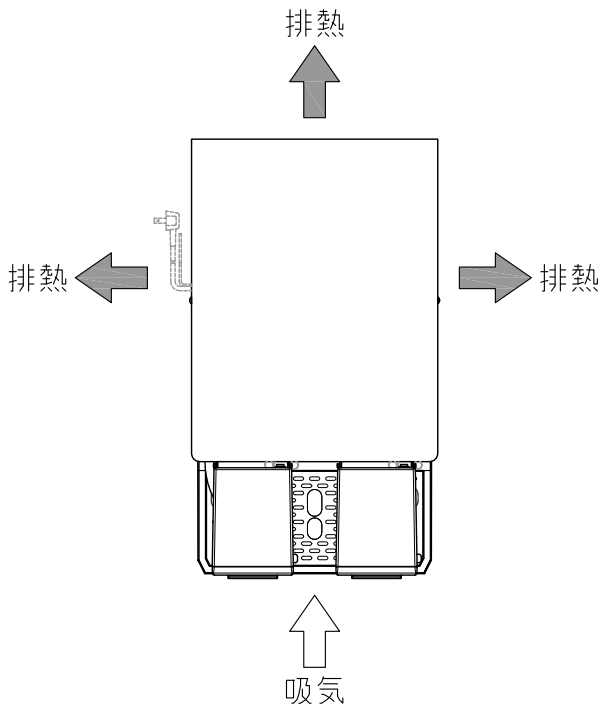

※片側(通常は左側) SNS仕様。

※寸法には組立ネジ部は含まれておりません。

※改良の為、予告なく仕様・デザインを変更することがあります。ご了承ください。

SNS-106W-A1	A4 R度 1/11	2018/03/30	
外形寸法	幅358mm×奥行639mm×高さ806mm		
設置スペース	幅460mm×奥行き680mm		
重量	49.2kg (本体重量) / 76.3kg (水込み重量)		
使用電源	単相100V, 50/60Hz		
消費電力	375/405W (50/60Hz) ※稼働時		
給水設備	不要		
排水設備	不要		

SNS-106W-A2	A4 R度 1/11	2018/03/30	
外形寸法	幅358mm×奥行639mm×高さ806mm		
設置スペース	幅460mm×奥行き680mm		
重量	52.8kg (本体重量) / 80.0kg (水込み重量)		
使用電源	単相100V, 50/60Hz		
消費電力	405/435W (50/60Hz) ※稼働時		
給水設備	不要		
排水設備	不要		

※寸法には組立ネジ部は含まれておりません。