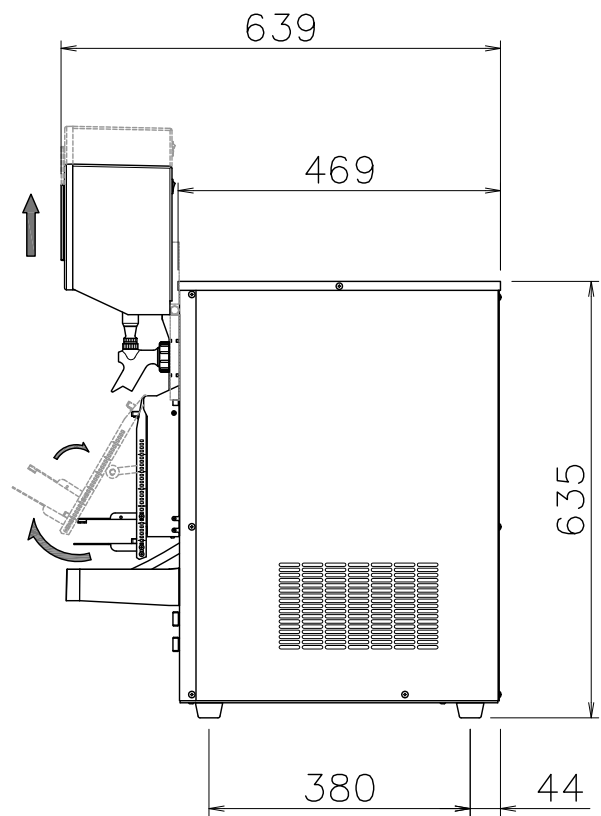

※片側(通常は左側) SNS仕様。

※寸法には組立ネジ部は含まれておりません。

※改良の為、予告なく仕様・デザインを変更することがあります。ご了承ください。

SNS-106W-A1	A4 R度 1/11	2018/03/30	
外形寸法	幅358mm×奥行639mm×高さ806mm		
設置スペース	幅460mm×奥行き680mm		
重量	49.2kg (本体重量) / 76.3kg (水込み重量)		
使用電源	単相100V, 50/60Hz		
消費電力	375/405W (50/60Hz) ※稼働時		
給水設備	不要		
排水設備	不要		

SNS-106W-A2	A4 R度 1/11	2018/03/30	
外形寸法	幅358mm×奥行639mm×高さ806mm		
設置スペース	幅460mm×奥行き680mm		
重量	52.8kg (本体重量) / 80.0kg (水込み重量)		
使用電源	単相100V, 50/60Hz		
消費電力	405/435W (50/60Hz) ※稼働時		
給水設備	不要		
排水設備	不要		

※寸法には組立ネジ部は含まれておりません。