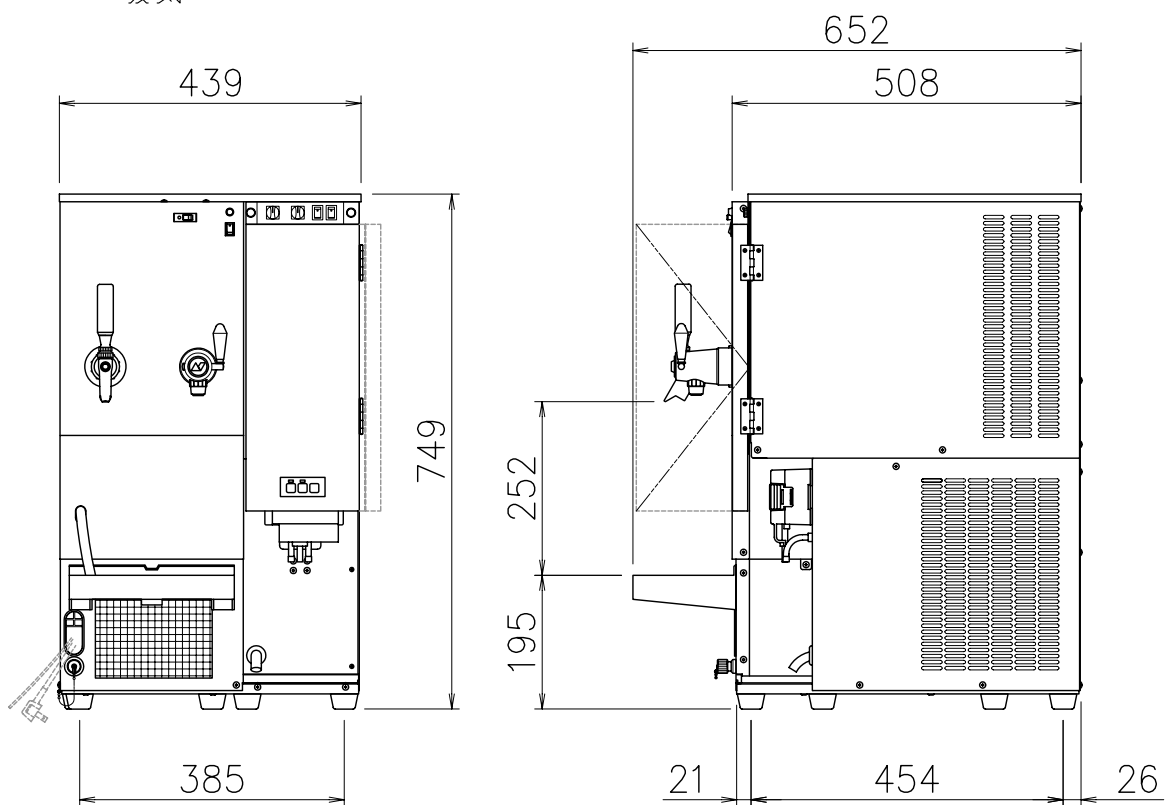

注出可能アイテム

- ・ビール
- ・ウーロン茶
- ・ウーロン酎
- ・焼酎
- ・酎ハイ
- ・炭酸水

BPU-40	A4 R度 1/11 2011/04/19	
外形寸法	幅439mm×奥行652mm×高さ749mm (受皿含む)	
設置スペース	幅540mm×奥行き720mm	
重量	72.8kg (本体重量) / 96.3kg (水込み重量)	
使用電源	単相100V, 50/60Hz	
消費電力	570/645W (50/60Hz)	
給水設備	要	
排水設備	不要	

※寸法には組立ネジ部は含まれておりません。

※改良の為、予告なく仕様・デザインを変更することがあります。ご了承ください。