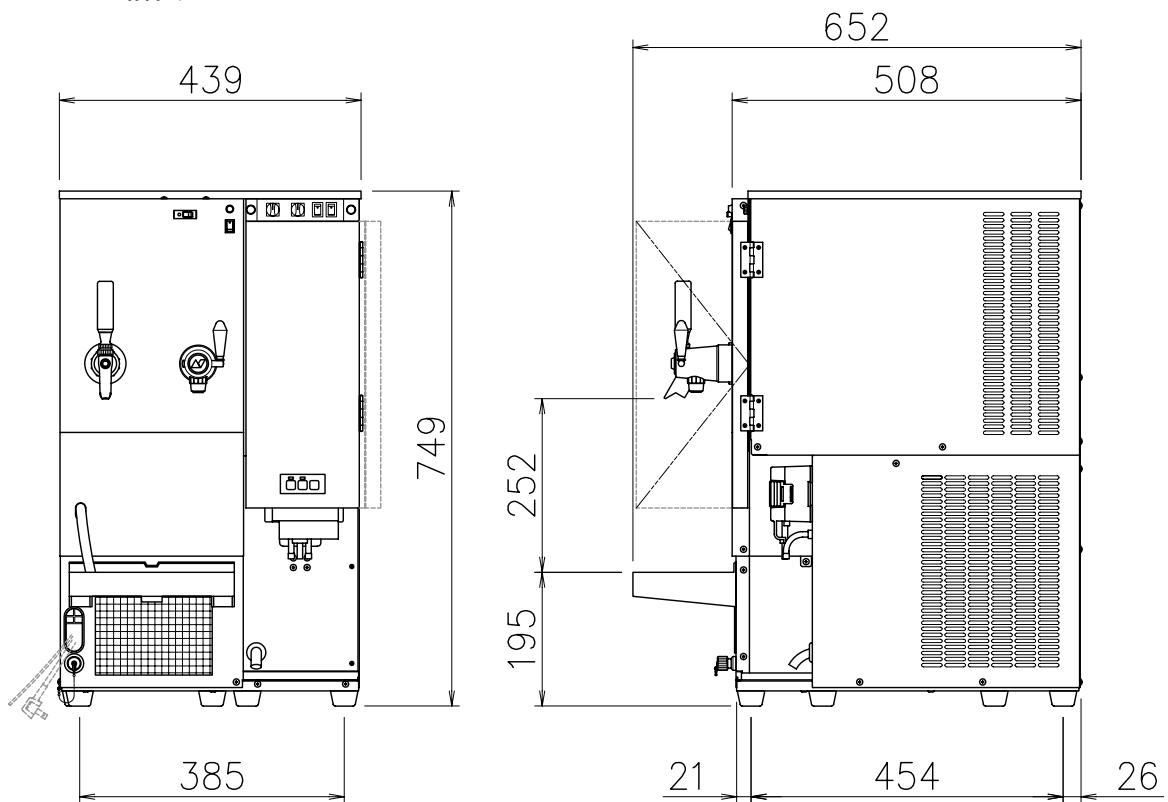

### 注出可能アイテム

- ・ビール
- ・ウーロン茶
- ・ウーロン酎
- ・焼酎
- ・酎ハイ
- ・炭酸水

BPU-40	A4 R度 1/11 2011/04/19	
外形寸法	幅439mm×奥行652mm×高さ749mm (受皿含む)	
設置スペース	幅540mm×奥行き720mm	
重量	72.8kg (本体重量) / 96.3kg (水込み重量)	
使用電源	単相100V, 50/60Hz	
消費電力	570/645W (50/60Hz)	
給水設備	要	
排水設備	不要	

※寸法には組立ネジ部は含まれておりません。

※改良の為、予告なく仕様・デザインを変更することがあります。ご了承ください。