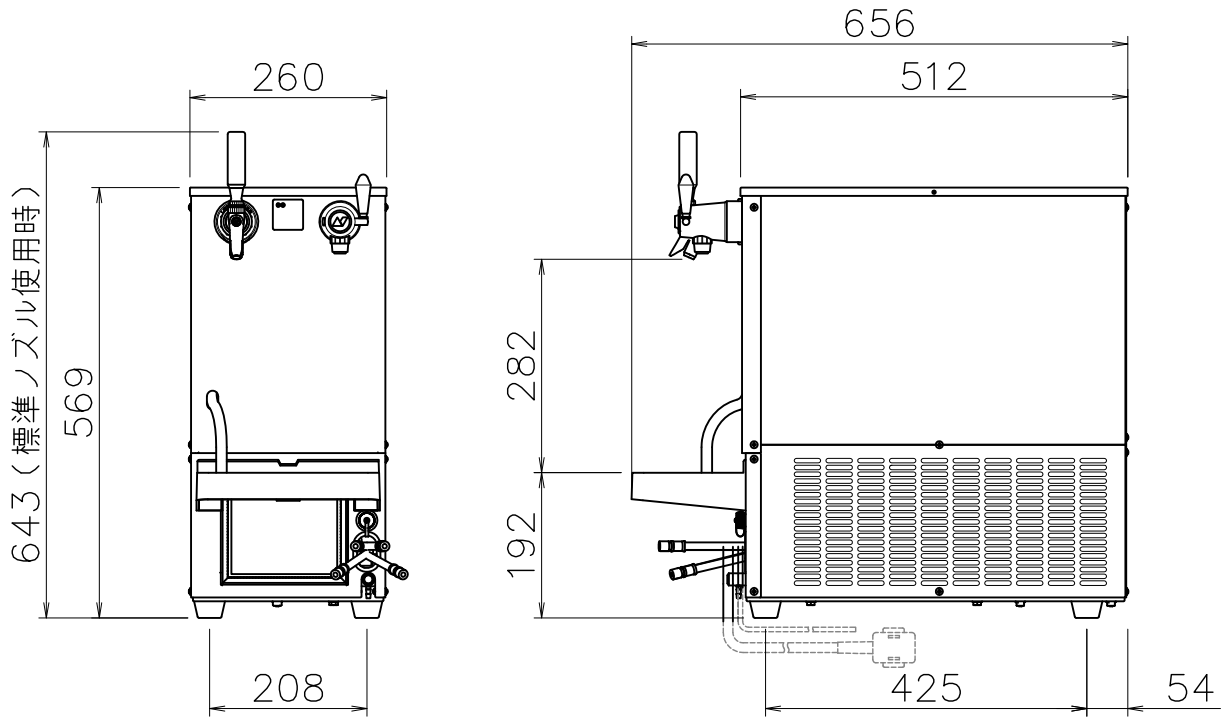

記号 Sym	年月日 Date	変更番号 No.	改訂履歴 Revision	記印 Signed	検印 Checked	承認 Approved
▲						

PSDEX-35 1D1B	A4 R度 1/10	2023/06/27	
外形寸法	幅260mm×奥行656mm×高さ586mm (ノズル、受皿含む)		
設置スペース	幅360mm×奥行き620mm		
重量	47.9kg (本体重量) / 60.9kg (水込み重量)		
使用電源	単相100V, 50/60Hz		
消費電力	460/500W (50/60Hz) ※稼働時		
給水設備	要		
排水設備	不要		

※寸法には組立ネジ部は含まれておりません。

※改良の為、予告なく仕様・デザインを変更することがあります。ご了承ください。