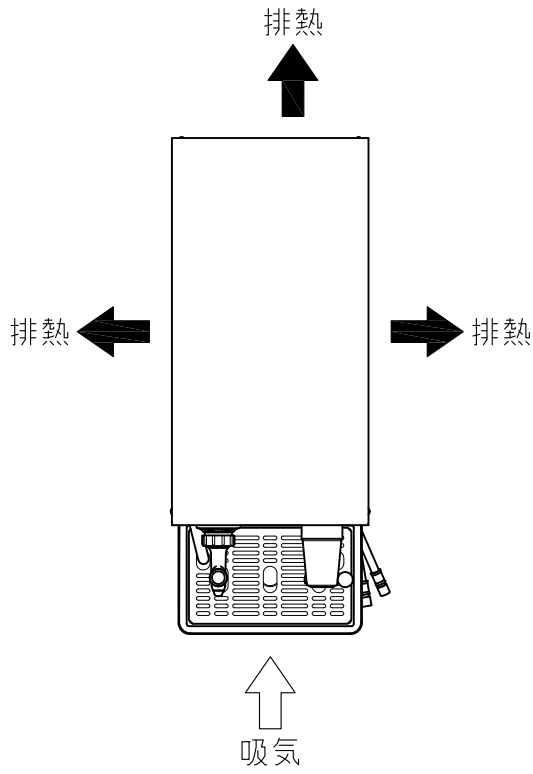

記号 Sym	年月日 Date	変更番号 No.	改訂履歴 Revision	記印 Signed	検印 Checked	承認 Approved
▲						

PSDEX-35 1D1B	A4 R度 1/10	2023/06/27	
外形寸法	幅260mm×奥行656mm×高さ586mm (ノズル、受皿含む)		
設置スペース	幅360mm×奥行き620mm		
重量	47.9kg (本体重量) / 60.9kg (水込み重量)		
使用電源	単相100V, 50/60Hz		
消費電力	460/500W (50/60Hz) ※稼働時		
給水設備	要		
排水設備	不要		

※寸法には組立ネジ部は含まれておりません。

※改良の為、予告なく仕様・デザインを変更することがあります。ご了承ください。