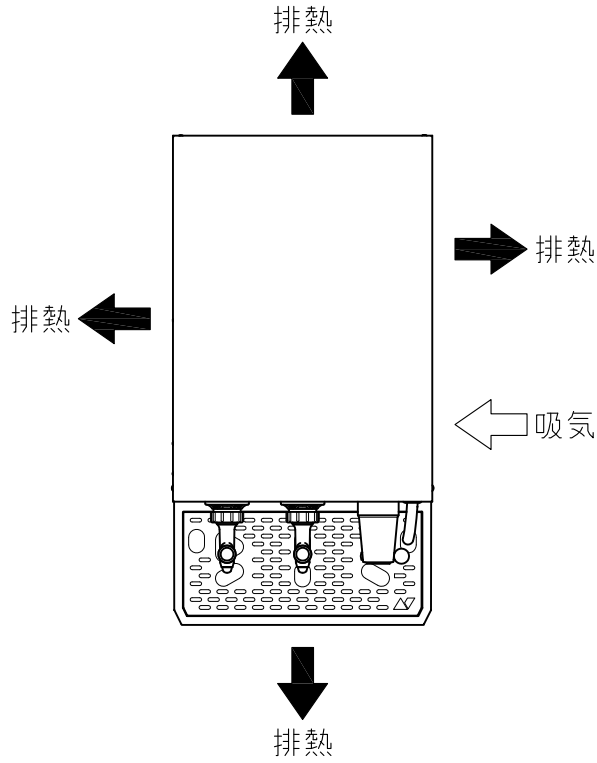

記号 Sym	年月日 Date	変更番号 No.	改訂履歴 Revision	記印 Signed	検印 Checked	承認 Approved
▲						

PSDEX-42 1D2B	A4 R度 1:10	2023/04/14	
外形寸法	幅343mm×奥行647mm×高さ619mm (受皿含む、ノズル除く)		
設置スペース	幅450mm×奥行き600mm		
質量	52kg (本体質量) / 75kg (水込み質量)		
使用電源	単相100V, 50/60Hz		
消費電力	470/560W (50/60Hz) ※稼働時		
給水設備	要		
排水設備	不要		

※寸法には組立ネジ部は含まれておりません。

※改良の為、予告なく仕様・デザインを変更することがあります。ご了承ください。