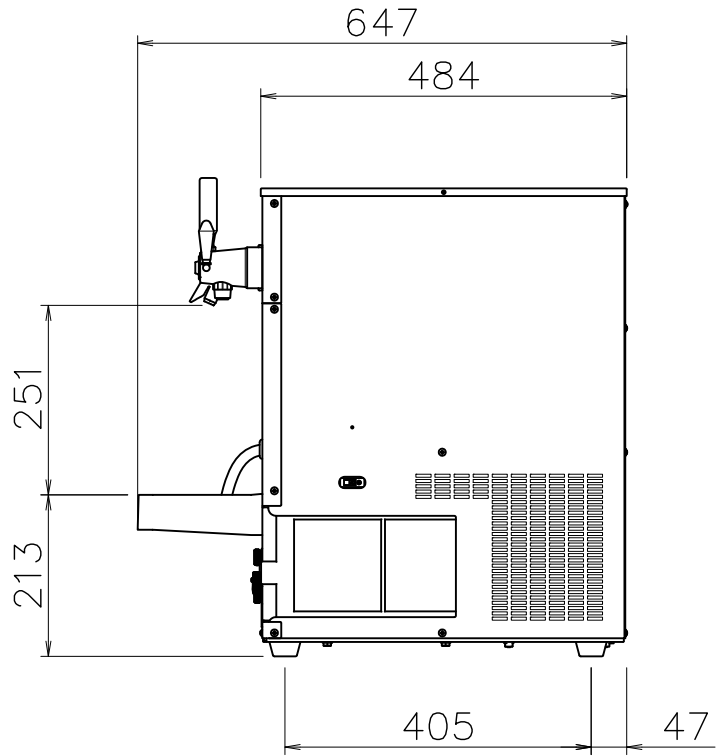

記号 Sym	年月日 Date	変更番号 No.	改訂履歴 Revision	記印 Signed	検印 Checked	承認 Approved
▲						

PSDEX-42 1D2B	A4 R度 1:10	2023/04/14	
外形寸法	幅343mm×奥行647mm×高さ619mm (受皿含む、ノズル除く)		
設置スペース	幅450mm×奥行き600mm		
質量	52kg (本体質量) / 75kg (水込み質量)		
使用電源	単相100V, 50/60Hz		
消費電力	470/560W (50/60Hz) ※稼働時		
給水設備	要		
排水設備	不要		

※寸法には組立ネジ部は含まれておりません。

※改良の為、予告なく仕様・デザインを変更することがあります。ご了承ください。