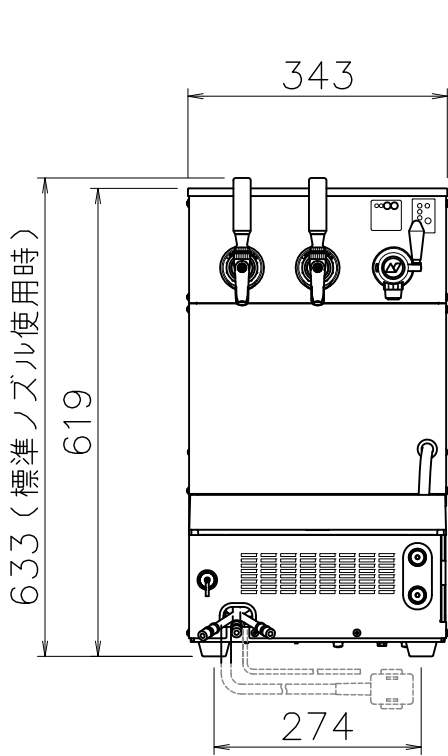

記号 Sym	年月日 Date	変更番号 No.	改訂履歴 Revision	記印 Signed	検印 Checked	承認 Approved
▲						

PSDEX-42 1D2B	A4 R度 1:10	2023/04/14	
外形寸法	幅343mm×奥行647mm×高さ619mm (受皿含む、ノズル除く)		
設置スペース	幅450mm×奥行き600mm		
質量	52kg (本体質量) / 75kg (水込み質量)		
使用電源	単相100V, 50/60Hz		
消費電力	470/560W (50/60Hz) ※稼働時		
給水設備	要		
排水設備	不要		

※寸法には組立ネジ部は含まれておりません。

※改良の為、予告なく仕様・デザインを変更することがあります。ご了承ください。