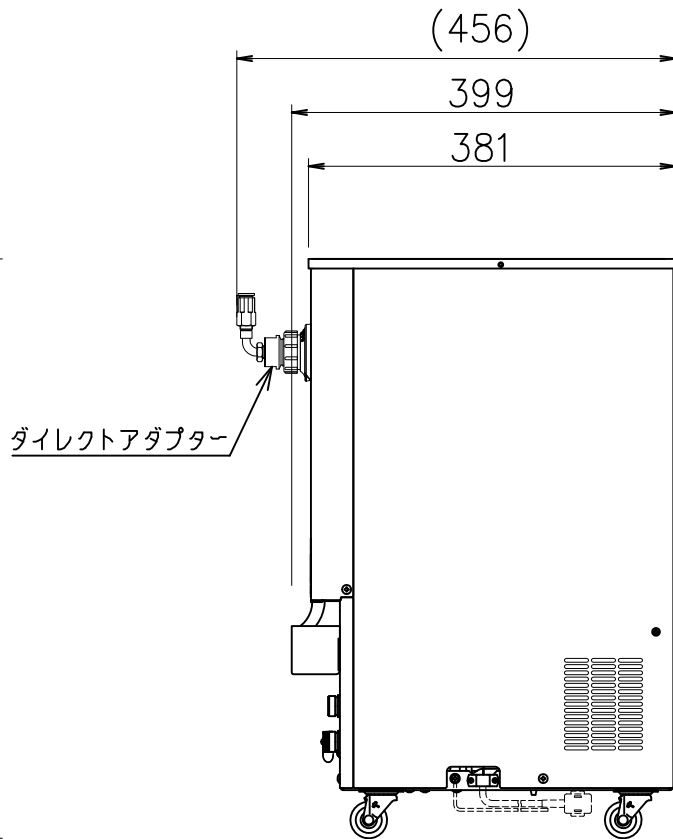

↑  
吸気

※寸法には組立ネジ部は含まれておりません。  
 ※改良の為、予告なく仕様・デザインを変更することがあります。ご了承ください。

名称	BSE-45W キャスター仕様		
角法	⊕ ⊖	日付	図番
A4 尺度 1:8		2021.04.16	BSE045W-C
			訂番
			0