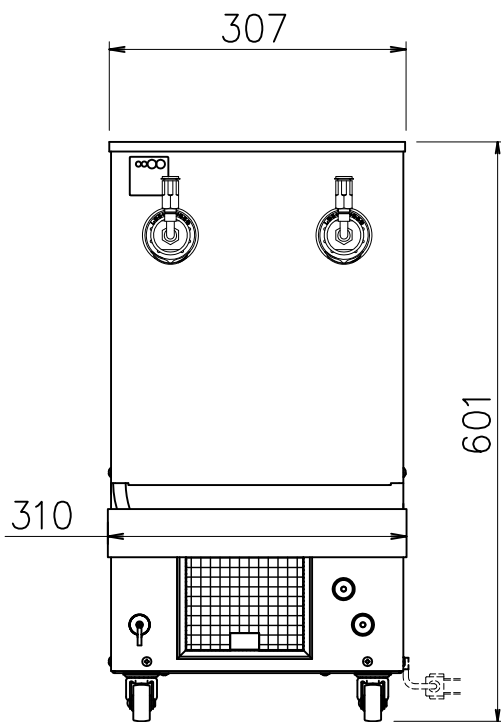

↑  
吸気

※寸法には組立ネジ部は含まれておりません。  
 ※改良の為、予告なく仕様・デザインを変更することがあります。ご了承ください。

名称	BSE-45W キャスター仕様		
角法	⊕ ⊖	日付	図番
A4 尺度 1:8		2021.04.16	BSE045W-C
			訂番
			0