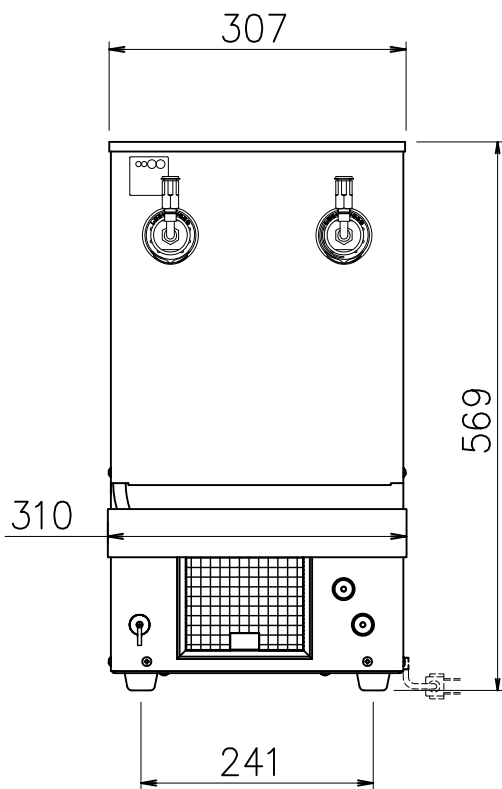

↑  
吸気

※寸法には組立ネジ部は含まれておりません。  
 ※改良の為、予告なく仕様・デザインを変更することがあります。ご了承ください。

名称	BSE-45W 台下置き仕様		
角法	⊕ ⊖	日付	図番
A4 尺度 1:8		2021.04.16	BSE045W-U
			訂番
			0