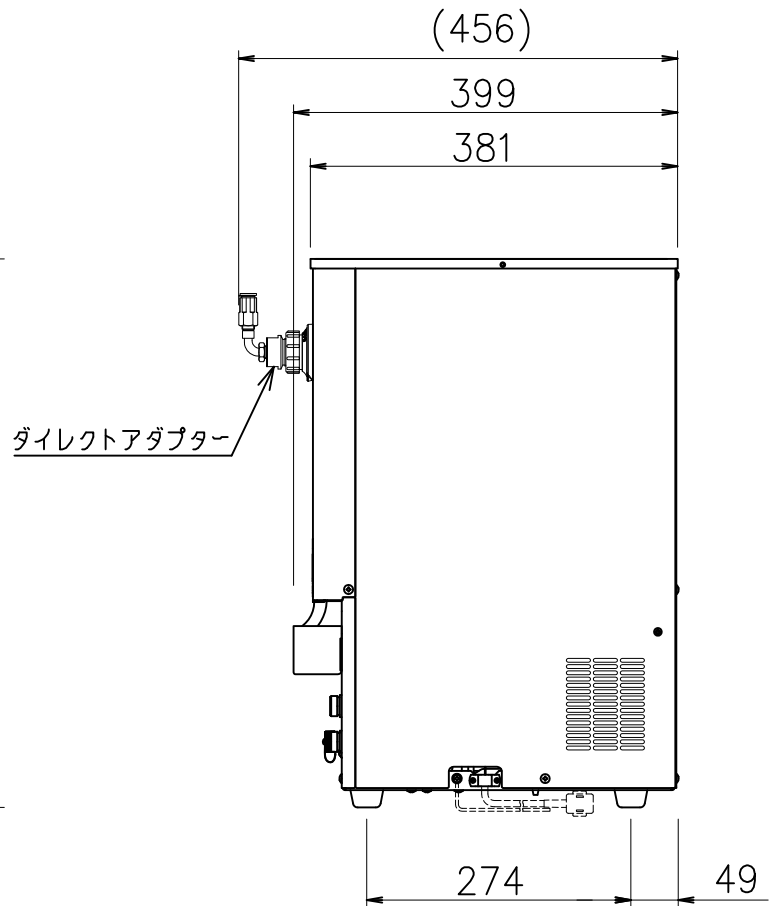

↑  
吸気

※寸法には組立ネジ部は含まれておりません。  
 ※改良の為、予告なく仕様・デザインを変更することがあります。ご了承ください。

名称	BSE-45W 台下置き仕様		
角法	⊕ ⊖	日付	図番
A4 尺度 1:8		2021.04.16	BSE045W-U
			訂番
			0