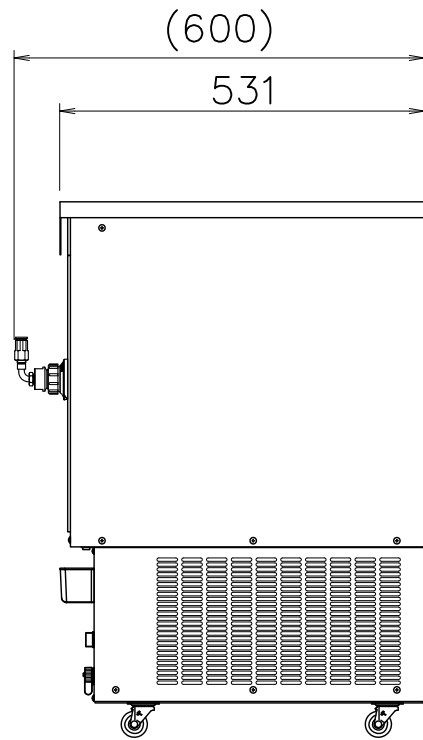

↑  
吸気

※寸法には組立ネジ部は含まれておりません。

※改良の為、予告なく仕様・デザインを変更することがあります。ご了承ください。

名称	BSE-150 キャスター仕様			
角法	⊕ ⊖	日付		図番
A4 尺度 1:11		2023.01.05	 株式会社	BSE150-C
				訂番
				2