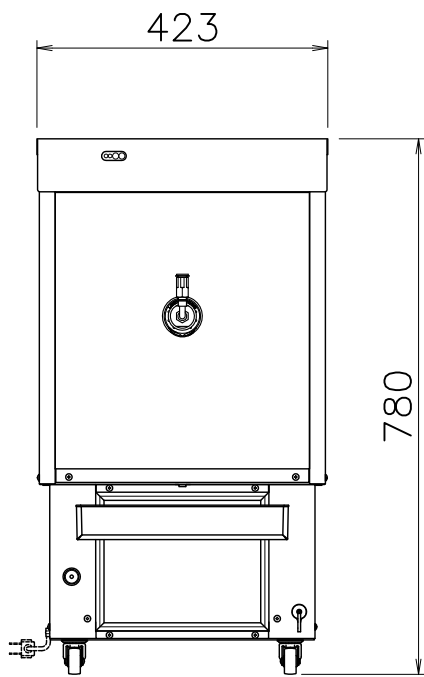

↑  
吸気

※寸法には組立ネジ部は含まれておりません。

※改良の為、予告なく仕様・デザインを変更することがあります。ご了承ください。

名称	BSE-150 キャスター仕様			
角法	⊕ ⊖	日付		図番
A4 尺度 1:11		2023.01.05	 株式会社	BSE150-C
				訂番
				2