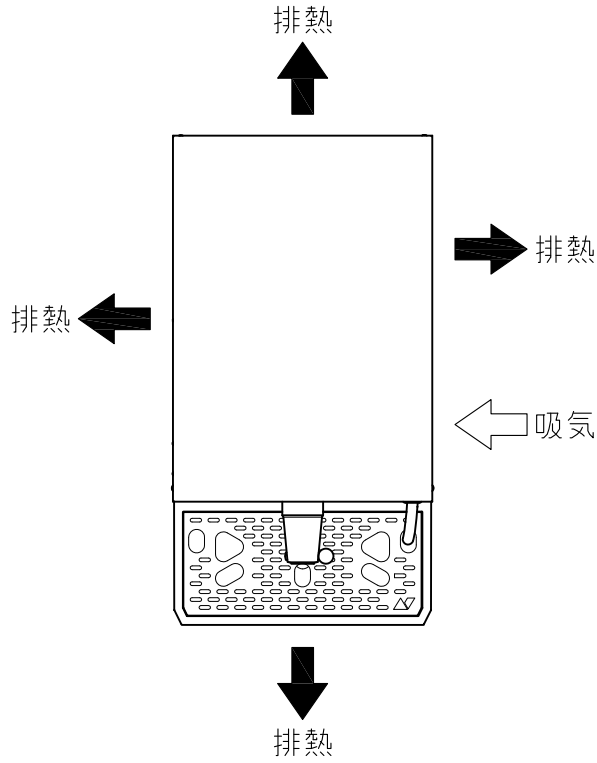

記号 Sym	年月日 Date	変更番号 No.	改訂履歴 Revision	記印 Signed	検印 Checked	承認 Approved
△						

PSDEX-42 1D	A4 R度 1:10	2023/04/14	
外形寸法	幅343mm×奥行647mm×高さ619mm (受皿含む)		
設置スペース	幅450mm×奥行き600mm		
質量	48kg (本体質量) / 71kg (水込み質量)		
使用電源	単相100V, 50/60Hz		
消費電力	470/560W (50/60Hz) ※稼働時		
給水設備	要		
排水設備	不要		

※寸法には組立ネジ部は含まれておりません。

※改良の為、予告なく仕様・デザインを変更することがあります。ご了承ください。