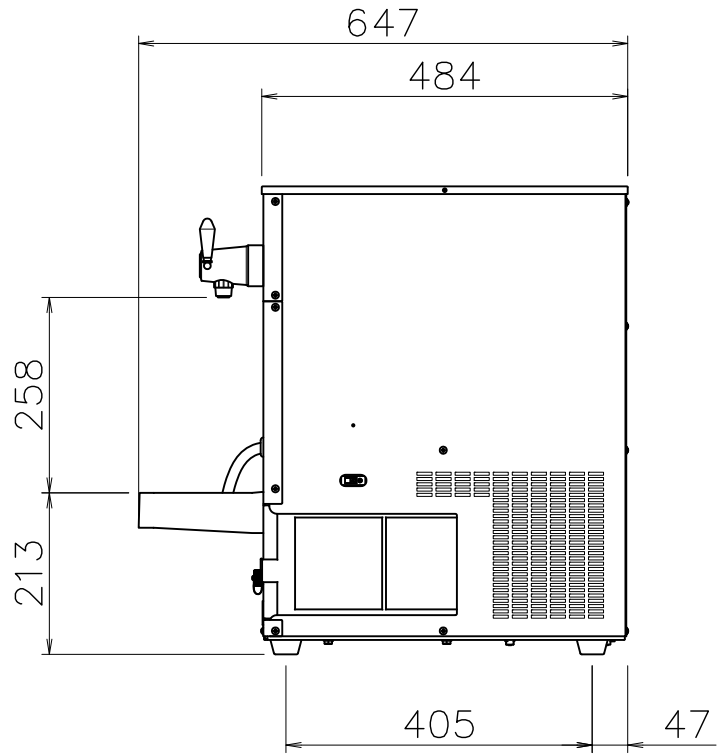

記号 Sym	年月日 Date	変更番号 No.	改訂履歴 Revision	記印 Signed	検印 Checked	承認 Approved
△						

PSDEX-42 1D	A4 R度 1:10	2023/04/14	
外形寸法	幅343mm×奥行647mm×高さ619mm (受皿含む)		
設置スペース	幅450mm×奥行き600mm		
質量	48kg (本体質量) / 71kg (水込み質量)		
使用電源	単相100V, 50/60Hz		
消費電力	470/560W (50/60Hz) ※稼働時		
給水設備	要		
排水設備	不要		

※寸法には組立ネジ部は含まれておりません。

※改良の為、予告なく仕様・デザインを変更することがあります。ご了承ください。