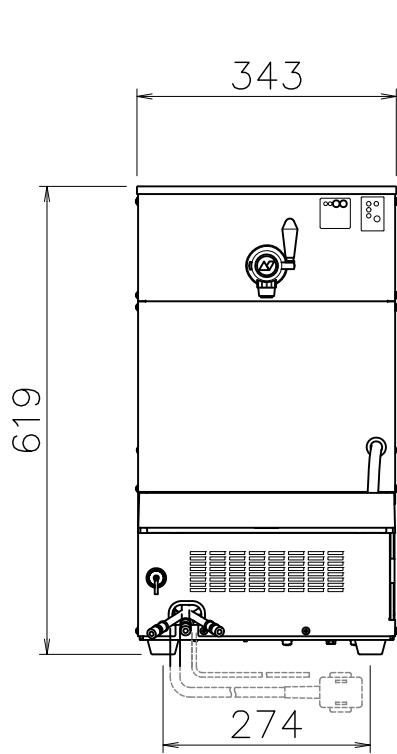

記号 Sym	年月日 Date	変更番号 No.	改訂履歴 Revision	記印 Signed	検印 Checked	承認 Approved
△						

PSDEX-42 1D	A4 R度 1:10	2023/04/14	
外形寸法	幅343mm×奥行647mm×高さ619mm (受皿含む)		
設置スペース	幅450mm×奥行き600mm		
質量	48kg (本体質量) / 71kg (水込み質量)		
使用電源	単相100V, 50/60Hz		
消費電力	470/560W (50/60Hz) ※稼働時		
給水設備	要		
排水設備	不要		

※寸法には組立ネジ部は含まれておりません。

※改良の為、予告なく仕様・デザインを変更することがあります。ご了承ください。