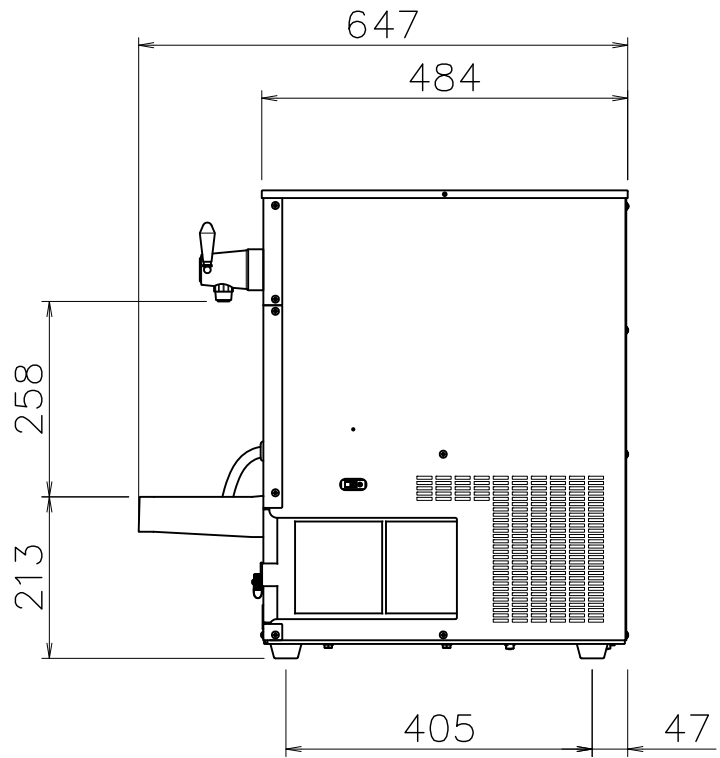

記号 Sym	年月日 Date	変更番号 No.	改訂履歴 Revision	記印 Signed	検印 Checked	承認 Approved
△						

PSDEX-42 2D	A4 R度 1:10	2023/04/14	
外形寸法	幅343mm×奥行647mm×高さ619mm (受皿含む)		
設置スペース	幅450mm×奥行き600mm		
質量	51.7kg (本体質量) / 74.7kg (水込み質量)		
使用電源	単相100V, 50/60Hz		
消費電力	470/560W (50/60Hz) ※稼働時		
給水設備	要		
排水設備	不要		

※寸法には組立ネジ部は含まれておりません。

※改良の為、予告なく仕様・デザインを変更することがあります。ご了承ください。