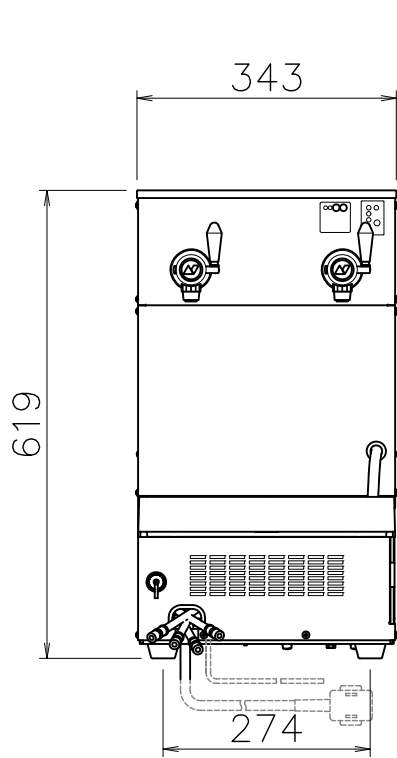

記号 Sym	年月日 Date	変更番号 No.	改訂履歴 Revision	記印 Signed	検印 Checked	承認 Approved
△						

PSDEX-42 2D	A4 R度 1:10	2023/04/14	
外形寸法	幅343mm×奥行647mm×高さ619mm (受皿含む)		
設置スペース	幅450mm×奥行き600mm		
質量	51.7kg (本体質量) / 74.7kg (水込み質量)		
使用電源	単相100V, 50/60Hz		
消費電力	470/560W (50/60Hz) ※稼働時		
給水設備	要		
排水設備	不要		

※寸法には組立ネジ部は含まれておりません。

※改良の為、予告なく仕様・デザインを変更することがあります。ご了承ください。