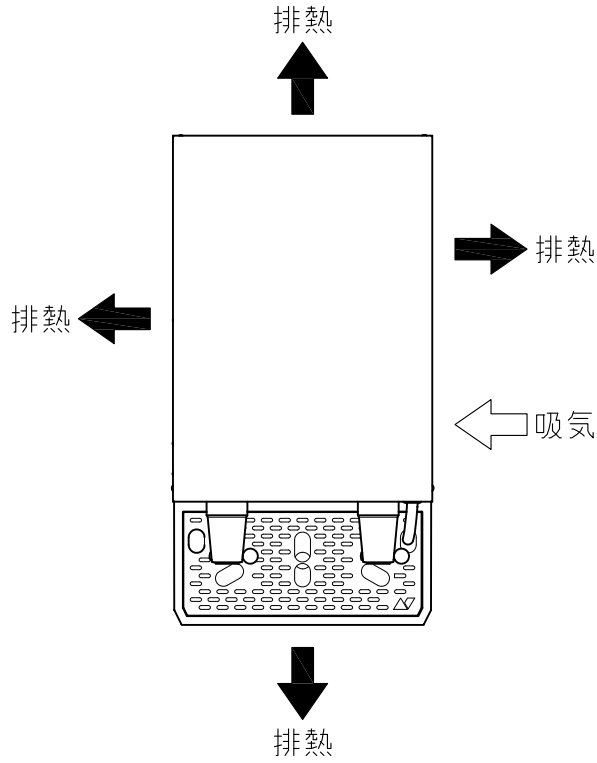

記号 Sym	年月日 Date	変更番号 No.	改訂履歴 Revision	記印 Signed	検印 Checked	承認 Approved
△						

PSDEX-42 2D	A4 R度 1:10	2023/04/14	
外形寸法	幅343mm×奥行647mm×高さ619mm (受皿含む)		
設置スペース	幅450mm×奥行き600mm		
質量	51.7kg (本体質量) / 74.7kg (水込み質量)		
使用電源	単相100V, 50/60Hz		
消費電力	470/560W (50/60Hz) ※稼働時		
給水設備	要		
排水設備	不要		

※寸法には組立ネジ部は含まれておりません。

※改良の為、予告なく仕様・デザインを変更することがあります。ご了承ください。