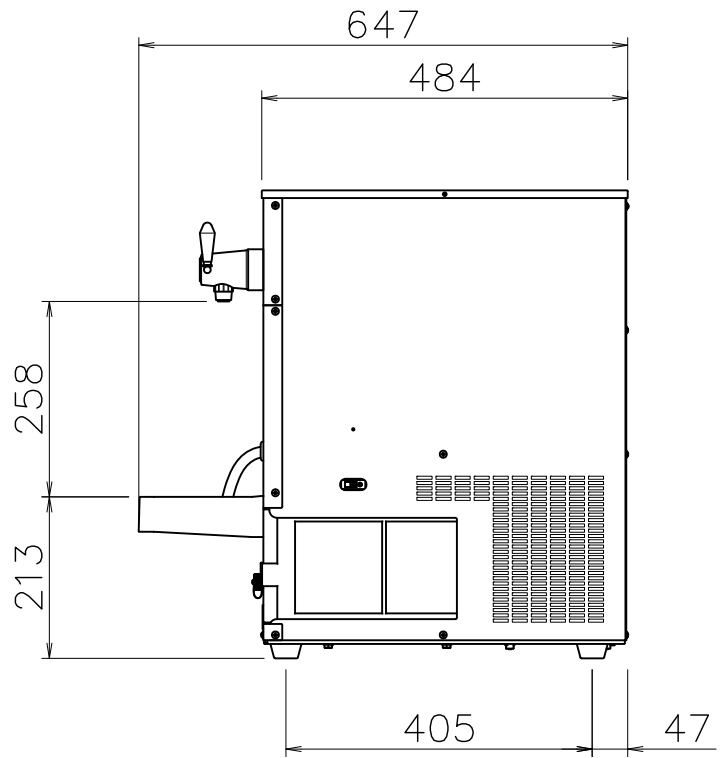

記号 Sym	年月日 Date	変更番号 No.	改訂履歴 Revision	記印 Signed	検印 Checked	承認 Approved
△						

PSDEX-42 3D	A4 R度 1:10	2023/04/14	
外形寸法	幅343mm×奥行647mm×高さ619mm (受皿含む)		
設置スペース	幅450mm×奥行き600mm		
質量	54.1kg (本体質量) / 77.1kg (水込み質量)		
使用電源	単相100V, 50/60Hz		
消費電力	470/560W (50/60Hz) ※稼働時		
給水設備	要		
排水設備	不要		

※寸法には組立ネジ部は含まれておりません。

※改良の為、予告なく仕様・デザインを変更することがあります。ご了承ください。