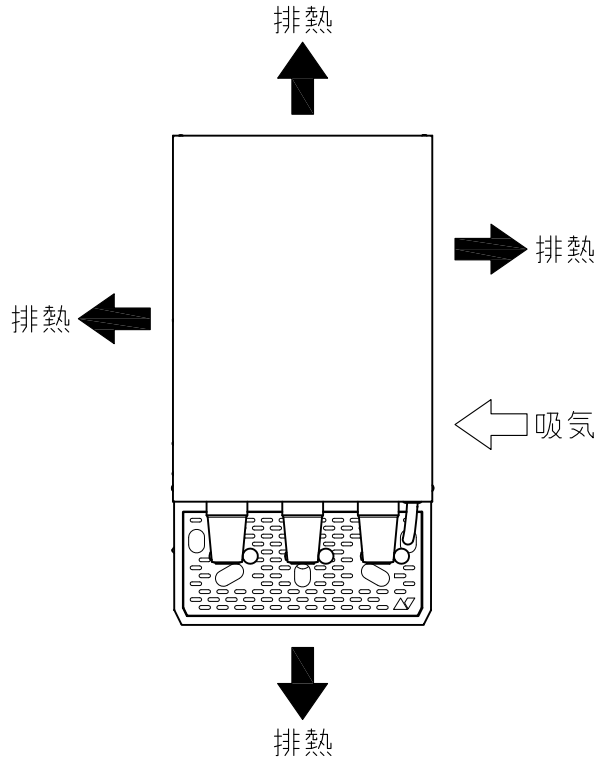

記号 Sym	年月日 Date	変更番号 No.	改訂履歴 Revision	記印 Signed	検印 Checked	承認 Approved
△						

PSDEX-42 3D	A4 R度 1:10	2023/04/14	
外形寸法	幅343mm×奥行647mm×高さ619mm (受皿含む)		
設置スペース	幅450mm×奥行き600mm		
質量	54.1kg (本体質量) / 77.1kg (水込み質量)		
使用電源	単相100V, 50/60Hz		
消費電力	470/560W (50/60Hz) ※稼働時		
給水設備	要		
排水設備	不要		

※寸法には組立ネジ部は含まれておりません。

※改良の為、予告なく仕様・デザインを変更することがあります。ご了承ください。