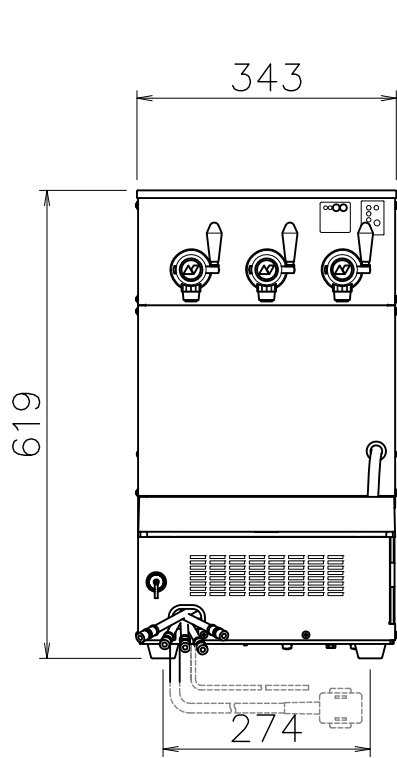

記号 Sym	年月日 Date	変更番号 No.	改訂履歴 Revision	記印 Signed	検印 Checked	承認 Approved
△						

PSDEX-42 3D	A4 R度 1:10	2023/04/14	
外形寸法	幅343mm×奥行647mm×高さ619mm (受皿含む)		
設置スペース	幅450mm×奥行き600mm		
質量	54.1kg (本体質量) / 77.1kg (水込み質量)		
使用電源	単相100V, 50/60Hz		
消費電力	470/560W (50/60Hz) ※稼働時		
給水設備	要		
排水設備	不要		

※寸法には組立ネジ部は含まれておりません。

※改良の為、予告なく仕様・デザインを変更することがあります。ご了承ください。